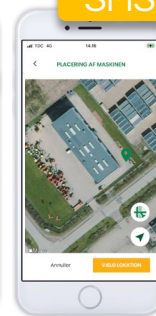

APP/WEB I HVERDAGEN

SMS

Scan & fejlmeld

- Vi har tagget alle vores maskiner, så nu kan du scanne maskinen og oprette en fejlmelding der sendes direkte ind i vores servicesystem
- Du modtager en SMS der bekræfter din fejlmelding