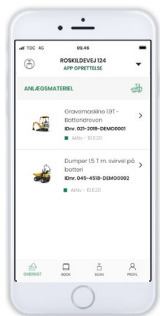

APP/WEB I HVERDAGEN

SMS

Scan & fejlmeld

- Vi har tagget alle vores maskiner, så nu kan du scanne maskinen og oprette en fejlmelding der sendes direkte ind i vores servicesystem
- Du modtager en SMS der bekræfter din fejlmelding

SMS

Oversigt over lejet materiel - Optimer dine lejedage

- I appen kan du se alle dine byggesites
- Du kan se hvilken materiel, du har på de forskellige byggesites
- Du kan søge efter sagsnummer og adresser
- Du kan favoritmarkere dine byggesites, så de altid er øverst
- Scan og find materiellet
- Appen fås også på engelsk