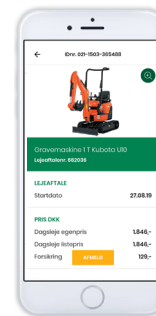

APP/WEB I HVERDAGEN

SMS

Scan & fejlmeld

- Vi har tagget alle vores maskiner, så nu kan du scanne maskinen og oprette en fejlmelding der sendes direkte ind i vores servicesystem
- Du modtager en SMS der bekræfter din fejlmelding

SMS

Oversigt over lejet materiel - Optimer dine lejedage

- I appen kan du se alle dine byggesites
- Du kan se hvilken materiel, du har på de forskellige byggesites
- Du kan søge efter sagsnummer og adresser
- Du kan favoritmarkere dine byggesites, så de altid er øverst
- Scan og find materiellet
- Appen fås også på engelsk