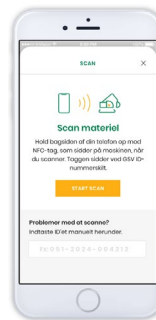

SMS

Afmeld 24/7

- Når du er færdig med materiellet, så kan du afmelde maskinen og markere på kort hvor det skal hentes
- Du kan scanne materiellet for endnu hurtigere afmelding
- Du modtager en SMS bekræftelse på din afmelding