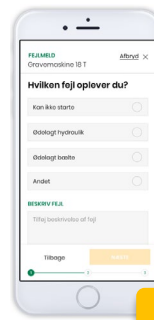

SMS

Afmeld 24/7

- Når du er færdig med materiellet, så kan du afmelde maskinen og markere på kort hvor det skal hentes
- Du kan scanne materiellet for endnu hurtigere afmelding
- Du modtager en SMS bekræftelse på din afmelding