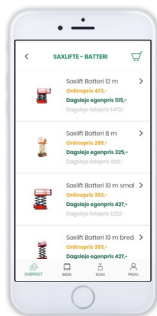

APP/WEB I HVERDAGEN

SMS

Scan & fejlmeld

- Vi har tagget alle vores maskiner, så nu kan du scanne maskinen og oprette en fejlmelding der sendes direkte ind i vores servicesystem
- Du modtager en SMS der bekræfter din fejlmelding

SMS

Oversigt over lejet materiel - Optimer dine lejedage

- I appen kan du se alle dine byggesites
- Du kan se hvilken materiel, du har på de forskellige byggesites
- Du kan søge efter sagsnummer og adresser
- Du kan favoritmarkere dine byggesites, så de altid er øverst
- Scan og find materiellet
- Appen fås også på engelsk