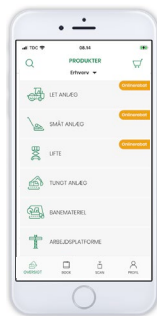

APP/WEB I HVERDAGEN

SMS

Scan & fejlmeld

- Vi har tagget alle vores maskiner, så nu kan du scanne maskinen og oprette en fejlmelding der sendes direkte ind i vores servicesystem
- Du modtager en SMS der bekræfter din fejlmelding

SMS

Oversigt over lejet materiel - Optimer dine lejedage

- I appen kan du se alle dine byggesites
- Du kan se hvilken materiel, du har på de forskellige byggesites
- Du kan søge efter sagsnummer og adresser
- Du kan favoritmarkere dine byggesites, så de altid er øverst
- Scan og find materiellet
- Appen fås også på engelsk