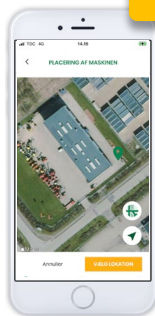

APP/WEB I HVERDAGEN

SMS

Scan & fejlmeld

- Vi har tagget alle vores maskiner, så nu kan du scanne maskinen og oprette en fejlmelding der sendes direkte ind i vores servicesystem
- Du modtager en SMS der bekræfter din fejlmelding