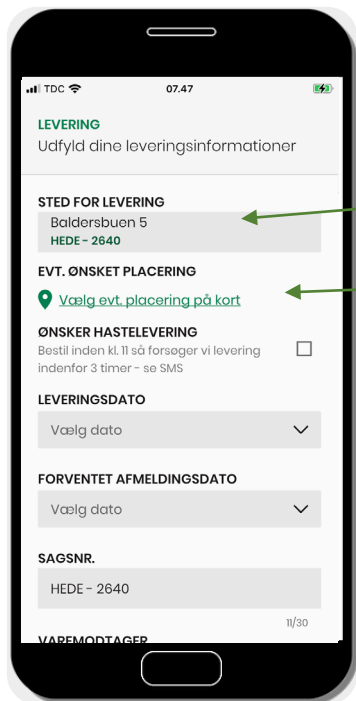

VIS PLACERING PÅ KORT - BOOK/AFMELD

Vælg adresse eller indtast ny

Du kan vælge at vise nøjagtigt hvor maskinen skal leveres/hentes ved at trykke på "Rediger placering"

Kortet åbner på den adresse der står i adressefeltet

Du kan så klikke på kortet og vise hvor materiellet helt nøjagtigt skal leveres/afhentes

Du kan også vælge at se kort som satellit

Du kan efterfølgende redigere placeringen