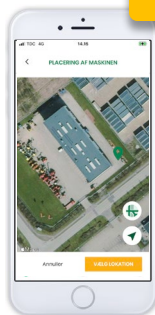

Book og få rabat

- I appen kan du booke vores materiel
- Du kan se dine egne aftalte priser
- På udvalgt materiel er der tillige mulighed for ekstra online rabat
- Du kan få hastelevering inden kl. 11
- Vi sender dig en SMS som bekræftelse
- Marker på et kort hvor du vil have materiellet leveret eller afhentet

SMS

Scan & fejlmeld

- Vi har taget alle vores maskiner, så nu kan du scanne maskinen og oprette en fejlmelding der sendes direkte ind i vores servicesystem
- Du modtager en SMS der bekræfter din fejlmelding