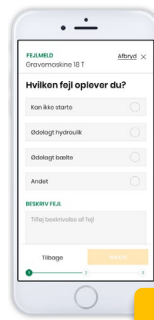

APP/WEB I HVERDAGEN

Oversigt over lejet materiel - Optimer dine lejedage

- I appen kan du se alle dine byggesites
- Du kan se hvilken materiel, du har på de forskellige byggesites
- Du kan søge efter sagsnummer, adresse eller tlf. nummer
- Du kan favoritmarkere dine byggesites, så de altid er øverst
- Scan og find materiellet

Mennesker før maskiner

Book og få rabat

- I appen kan du booke vores materiel
- Du kan se dine egne aftalte priser
- På udvalgt materiel er der tillige mulighed for ekstra online rabat
- Du kan få hastelevering inden kl. 11
- Vi sender dig en SMS som bekræftelse
- Marker på et kort hvor du vil have materiellet leveret eller afhentet

SMS

Scan & fejlmeld

- Vi har taget alle vores maskiner, så nu kan du scanne maskinen og oprette en fejlmelding der sendes direkte ind i vores servicesystem
- Du modtager en SMS der bekræfter din fejlmelding