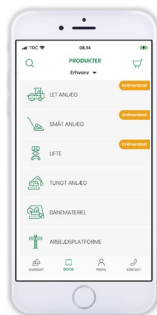

APP/WEB I HVERDAGEN

Oversigt over lejet materiel - Optimer dine lejedage

- I appen kan du se alle dine byggesites
- Du kan se hvilken materiel, du har på de forskellige byggesites
- Du kan søge efter sagsnummer, adresse eller tlf. nummer
- Du kan favoritmarkere dine byggesites, så de altid er øverst
- Scan og find materiellet

Mennesker før maskiner

Book og få rabat

- I appen kan du booke vores materiel
- Du kan se dine egne aftalte priser
- På udvalgt materiel er der tillige mulighed for ekstra online rabat
- Du kan få hastelevering inden kl. 11
- Vi sender dig en SMS som bekræftelse
- Marker på et kort hvor du vil have materiellet leveret eller afhentet

SMS

Scan & fejlmeld

- Vi har taget alle vores maskiner, så nu kan du scanne maskinen og oprette en fejlmelding der sendes direkte ind i vores servicesystem
- Du modtager en SMS der bekræfter din fejlmelding