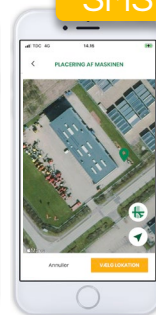

Afmeld 24/7

- Når du er færdig med materiellet, så kan du afmelde maskinen og markere på kort hvor det skal hentes
- Du kan scanne materiellet for endnu hurtigere afmelding
- Du modtager en SMS bekræftelse på din afmelding