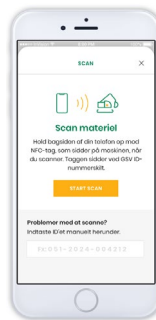

APP/WEB I HVERDAGEN

Oversigt over lejet materiel - Optimer dine lejedage

- I appen kan du se alle dine byggesites
- Du kan se hvilken materiel, du har på de forskellige byggesites
- Du kan søge efter sagsnummer, adresse eller tlf. nummer
- Du kan favoritmarkere dine byggesites, så de altid er øverst
- Scan og find materiellet

Mennesker før maskiner

Book og få rabat

- I appen kan du booke vores materiel
- Du kan se dine egne aftalte priser
- På udvalgt materiel er der tillige mulighed for ekstra online rabat
- Du kan få hastelevering inden kl. 11
- Vi sender dig en SMS som bekræftelse
- Marker på et kort hvor du vil have materiellet leveret eller afhentet

SMS

Scan & fejlmeld

- Vi har taget alle vores maskiner, så nu kan du scanne maskinen og oprette en fejlmelding der sendes direkte ind i vores servicesystem
- Du modtager en SMS der bekræfter din fejlmelding