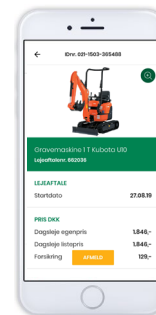

APP/WEB I HVERDAGEN

Oversigt over lejet materiel - Optimer dine lejedage

- I appen kan du se alle dine byggesites
- Du kan se hvilken materiel, du har på de forskellige byggesites
- Du kan søge efter sagsnummer, adresse eller tlf. nummer
- Du kan favoritmarkere dine byggesites, så de altid er øverst
- Scan og find materiellet

Mennesker før maskiner

Book og få rabat

- I appen kan du booke vores materiel
- Du kan se dine egne aftalte priser
- På udvalgt materiel er der tillige mulighed for ekstra online rabat
- Du kan få hastelevering inden kl. 11
- Vi sender dig en SMS som bekræftelse
- Marker på et kort hvor du vil have materiellet leveret eller afhentet

SMS

Scan & fejlmeld

- Vi har taget alle vores maskiner, så nu kan du scanne maskinen og oprette en fejlmelding der sendes direkte ind i vores servicesystem
- Du modtager en SMS der bekræfter din fejlmelding

SMS

Afmeld 24/7

- Når du er færdig med materiellet, så kan du afmelde maskinen og markere på kort hvor det skal hentes
- Du kan scanne materiellet for endnu hurtigere afmelding
- Du modtager en SMS bekræftelse på din afmelding

SMS