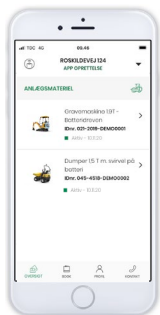

APP/WEB I HVERDAGEN

Oversigt over lejet materiel - Optimer dine lejedage

- I appen kan du se alle dine byggesites
- Du kan se hvilken materiel, du har på de forskellige byggesites
- Du kan søge efter sagsnummer, adresse eller tlf. nummer
- Du kan favoritmarkere dine byggesites, så de altid er øverst
- Scan og find materiellet

Mennesker før maskiner

Book og få rabat

- I appen kan du booke vores materiel
- Du kan se dine egne aftalte priser
- På udvalgt materiel er der tillige mulighed for ekstra online rabat
- Du kan få hastelevering inden kl. 11
- Vi sender dig en SMS som bekræftelse
- Marker på et kort hvor du vil have materiellet leveret eller afhentet