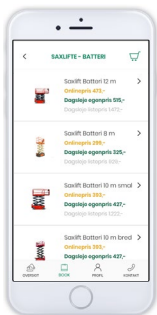

APP/WEB I HVERDAGEN

Oversigt over lejet materiel - Optimer dine lejedage

- I appen kan du se alle dine byggesites
- Du kan se hvilken materiel, du har på de forskellige byggesites
- Du kan søge efter sagsnummer, adresse eller tlf. nummer
- Du kan favoritmarkere dine byggesites, så de altid er øverst
- Scan og find materiellet

Mennesker før maskiner

Book og få rabat

- I appen kan du booke vores materiel
- Du kan se dine egne aftalte priser
- På udvalgt materiel er der tillige mulighed for ekstra online rabat
- Du kan få hastelevering inden kl. 11
- Vi sender dig en SMS som bekræftelse
- Marker på et kort hvor du vil have materiellet leveret eller afhentet